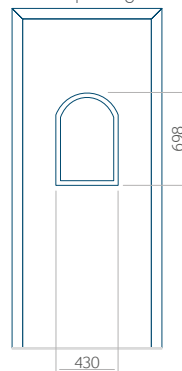

Ontwerp met
RVS-toepassing

Minimale paneelafmeting

PVC: 570x1650

ALU: 570x1650

WOOD: 570x1650

Maximale afmeting van paneel

PVC: 900x2150

ALU: 1100x2300

WOOD: 840x2240

Paneel 22

Ontwerp zonder
RVS-toepassing

Ontwerp met
RVS-toepassing

Minimale paneelafmeting

PVC: 570x1650

ALU: 570x1650

WOOD: 570x1650

Maximale afmeting van paneel

PVC: 900x2150

ALU: 1100x2300

WOOD: 840x2240

Paneel 23

Ontwerp zonder
RVS-toepassing

Ontwerp met
RVS-toepassing

Minimale paneelafmeting

PVC: 570x1650

ALU: 570x1650

WOOD: 570x1650

Maximale afmeting van paneel

PVC: 900x2150

ALU: 1100x2300

WOOD: 840x2240

Paneel 24