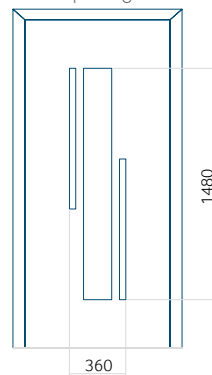

WOOD: 840x2240

Paneel 130

Ontwerp zonder
RVS-toepassing

Ontwerp met
RVS-toepassing

Minimale paneelafmeting

PVC: 570x1650

ALU: 570x1650

WOOD: 570x1650