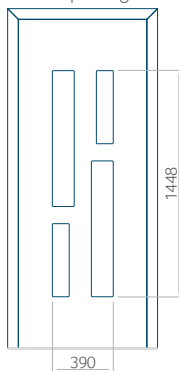

Ontwerp zonder
RVS-toepassing