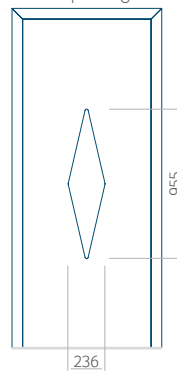

PVC: 900x2150

ALU: 1100x2300

WOOD: 840x2240

Paneel 104

Ontwerp zonder
RVS-toepassing

Ontwerp met
RVS-toepassing

Minimale paneelafmeting

PVC: 390x1650