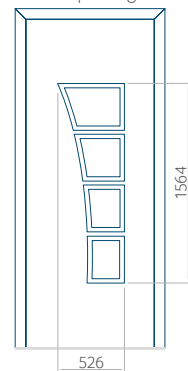

PVC: 900x2150

ALU: 1100x2300

WOOD: 840x2240

Paneel 52

Ontwerp zonder
RVS-toepassing

Ontwerp met
RVS-toepassing

Minimale paneelafmeting

PVC: 620x1650