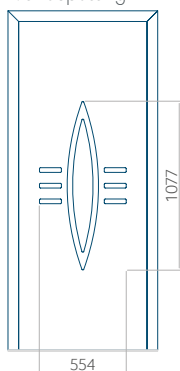

Maximale afmeting van paneel

PVC: 900x2150

ALU: 1100x2300

WOOD: 840x2240

Paneel 97

Ontwerp zonder
RVS-toepassing

Ontwerp met
RVS-toepassing

Minimale paneelafmeting