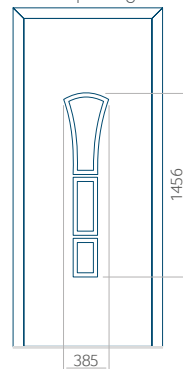

Maximale afmeting van paneel

PVC: 900x2150

ALU: 1100x2300

WOOD: 840x2240

Paneel 02

Ontwerp zonder RVS-toepassing

Ontwerp met RVS-toepassing

Minimale paneelafmeting

PVC: 570x1650

ALU: 570x1650

WOOD: 570x1650

Maximale afmeting van paneel

PVC: 900x2150

ALU: 1100x2300

WOOD: 840x2240

Paneel 03