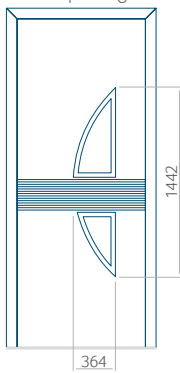

Ontwerp zonder
RVS-toepassing