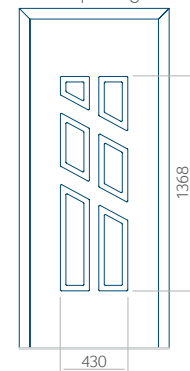

Ontwerp met
RVS-toepassing