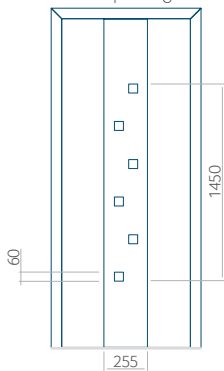

Maximale afmeting van paneel

PVC: 900x2150

ALU: 1100x2300

WOOD: 840x2240

Paneel 71

Ontwerp zonder
RVS-toepassing

Ontwerp met
RVS-toepassing

Minimale paneelafmeting