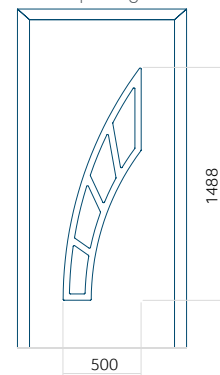

Ontwerp met
RVS-toepassing