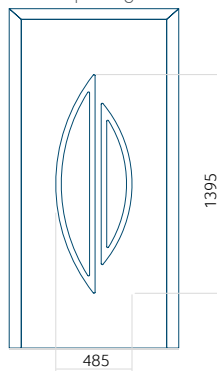

Maximale afmeting van paneel

PVC: 900x2150

ALU: 1100x2300

WOOD: 840x2240

Paneel 87

Ontwerp zonder
RVS-toepassing

Ontwerp met
RVS-toepassing

Minimale paneelafmeting