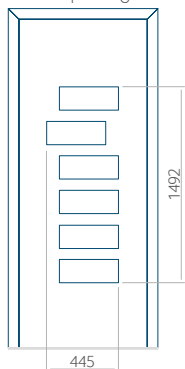

Maximale afmeting van paneel

PVC: 900x2150

ALU: 1100x2300

WOOD: 840x2240

Paneel 49

Ontwerp zonder RVS-toepassing

Ontwerp met RVS-toepassing

Minimale paneelafmeting	Maximale afmeting van paneel
PVC: 590x1650	PVC: 900x2150
ALU: 590x1650	ALU: 1100x2300
WOOD: 590x1650	WOOD: 840x2240