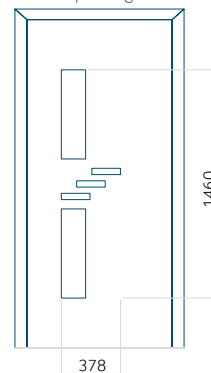

WOOD: 650x1650

Maximale afmeting van paneel

PVC: 900x2150

ALU: 1100x2300

WOOD: 840x2240

Paneel 126

Ontwerp zonder
RVS-toepassing

Ontwerp met
RVS-toepassing