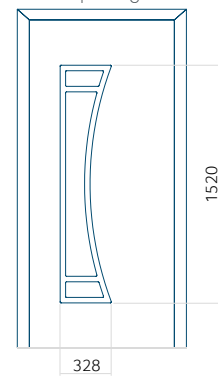

Ontwerp met RVS-toepassing