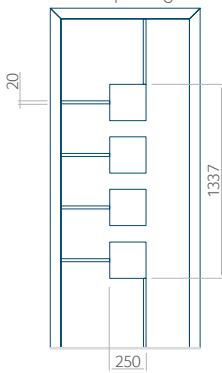

Ontwerp met RVS-toepassing

Minimale paneelafmeting

PVC: 500x1650

ALU: 500x1650

WOOD: 500x1650

Maximale afmeting van paneel

PVC: 900x2150

ALU: 1100x2300