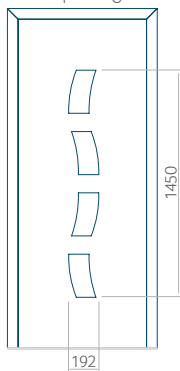

ALU: 570x1650

WOOD: 570x1650

Maximale afmeting van paneel

PVC: 900x2150

ALU: 1100x2300

WOOD: 840x2240

Paneel 85

Ontwerp zonder
RVS-toepassing