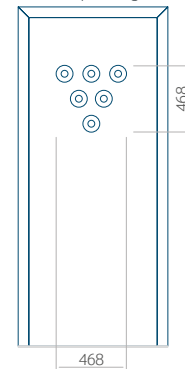

PVC: 900x2150

ALU: 1100x2300

WOOD: 840x2240

Paneel 76

Ontwerp zonder RVS-toepassing

Ontwerp met RVS-toepassing

Minimale paneelafmeting

PVC: 570x1650