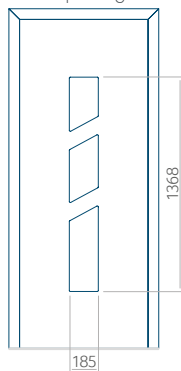

Ontwerp zonder RVS-toepassing