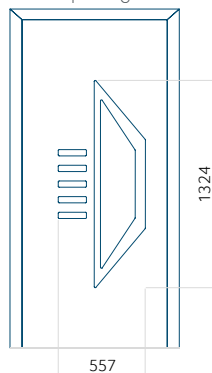

ALU: 1100x2300

WOOD: 840x2240

Paneel 125

Ontwerp zonder
RVS-toepassing

Ontwerp met
RVS-toepassing

Minimale paneelafmeting

PVC: 650x1650

ALU: 650x1650