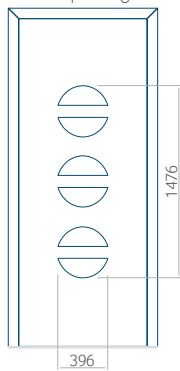

Paneel 10

Ontwerp zonder
RVS-toepassing

Ontwerp met
RVS-toepassing

Minimale paneelafmeting	Maximale afmeting van paneel
PVC: 570x1650	PVC: 900x2150
ALU: 570x1650	ALU: 1100x2300
WOOD: 570x1650	WOOD: 840x2240

PVC: 900x2150

ALU: 1100x2300

WOOD: 840x2240

Paneel 12

Ontwerp zonder
RVS-toepassing

Ontwerp met
RVS-toepassing

Minimale paneelafmeting

PVC: 570x1650

ALU: 570x1650

WOOD: 570x1650

Maximale afmeting van paneel

PVC: 900x2150

ALU: 1100x2300

WOOD: 840x2240

Paneel 13

Ontwerp zonder RVS-toepassing