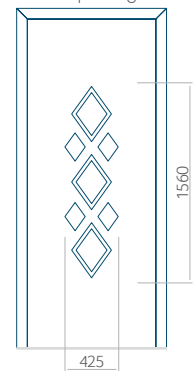

Ontwerp met
RVS-toepassing