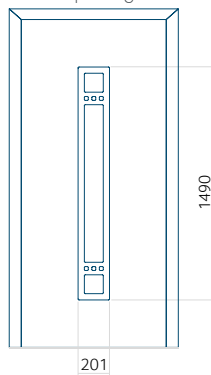

Maximale afmeting van paneel

PVC: 900x2150

ALU: 1100x2300

WOOD: 840x2240

Paneel 115

Ontwerp zonder
RVS-toepassing

Ontwerp met
RVS-toepassing

Minimale paneelafmeting