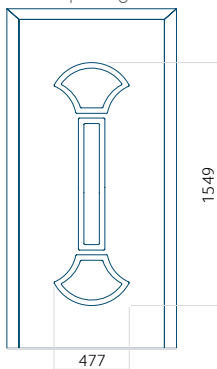

ALU: 1100x2300

WOOD: 840x2240

Paneel 81

Ontwerp zonder
RVS-toepassing

Ontwerp met
RVS-toepassing

Minimale paneelafmeting

PVC: 570x1650

ALU: 570x1650