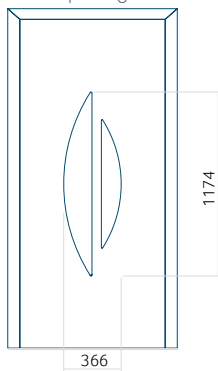

Maximale afmeting van paneel

PVC: 900x2150

ALU: 1100x2300

WOOD: 840x2240

Paneel 87

Ontwerp zonder
RVS-toepassing

Ontwerp met
RVS-toepassing

Minimale paneelafmeting