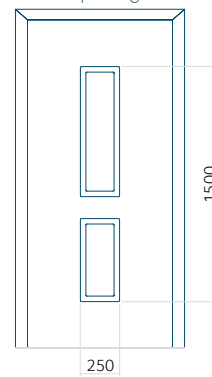

WOOD: 840x2240

Paneel 136

Ontwerp zonder
RVS-toepassing

Ontwerp met
RVS-toepassing

Minimale paneelafmeting

PVC: 370x1650

ALU: 370x1650

WOOD: 370x1650