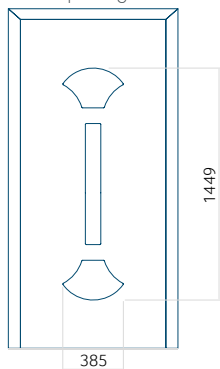

Ontwerp zonder
RVS-toepassing