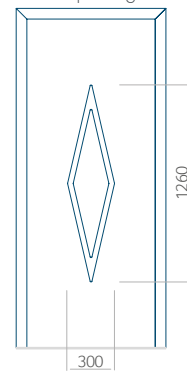

PVC: 900x2150

ALU: 1100x2300

WOOD: 840x2240

Paneel 104

Ontwerp zonder
RVS-toepassing

Ontwerp met
RVS-toepassing

Minimale paneelafmeting

PVC: 390x1650