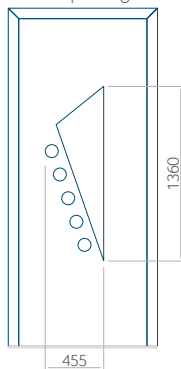

Ontwerp zonder RVS-toepassing