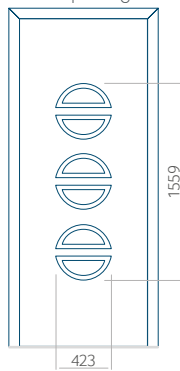

Ontwerp met RVS-toepassing

Minimale paneelafmeting

PVC: 570x1650

ALU: 570x1650

WOOD: 570x1650

Maximale afmeting van paneel

PVC: 900x2150

ALU: 1100x2300

WOOD: 840x2240