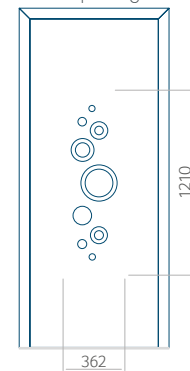

Ontwerp met RVS-toepassing