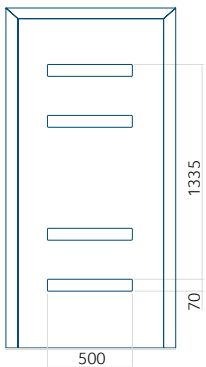

Technische tekening