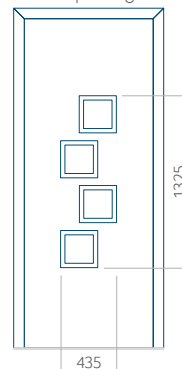

WOOD: 570x1650

Maximale afmeting van paneel

PVC: 900x2150

ALU: 1100x2300

WOOD: 840x2240

Paneel 18

Ontwerp zonder RVS-toepassing

Ontwerp met RVS-toepassing

Minimale paneelafmeting

PVC: 570x1650

ALU: 570x1650

WOOD: 570x1650

Maximale afmeting van paneel

PVC: 900x2150

ALU: 1100x2300

WOOD: 840x2240