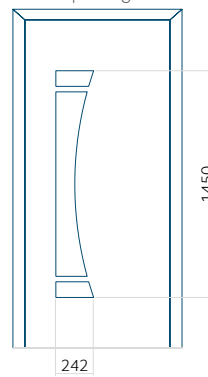

Ontwerp zonder RVS-toepassing