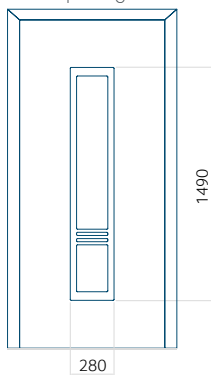

ALU: 1100x2300

WOOD: 840x2240

Paneel 117

Ontwerp zonder
RVS-toepassing

Ontwerp met
RVS-toepassing

Minimale paneelafmeting

PVC: 370x1650

ALU: 370x1650