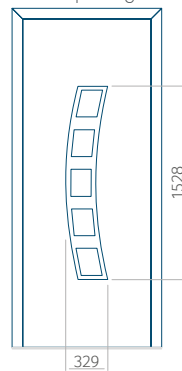

WOOD: 570x1650

Maximale afmeting van paneel

PVC: 900x2150

ALU: 1100x2300

WOOD: 840x2240

Paneel 42

Ontwerp zonder
RVS-toepassing

Ontwerp met
RVS-toepassing