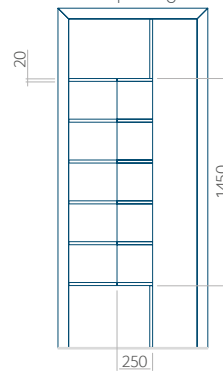

Ontwerp zonder RVS-toepassing