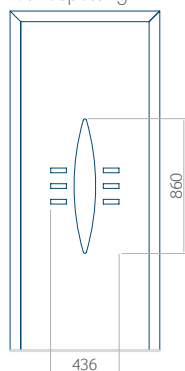

Maximale afmeting van paneel

PVC: 900x2150

ALU: 1100x2300

WOOD: 840x2240

Paneel 97

Ontwerp zonder
RVS-toepassing

Ontwerp met
RVS-toepassing

Minimale paneelafmeting