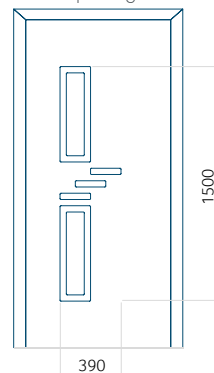

WOOD: 650x1650

Maximale afmeting van paneel

PVC: 900x2150

ALU: 1100x2300

WOOD: 840x2240

Paneel 126

Ontwerp zonder
RVS-toepassing

Ontwerp met
RVS-toepassing