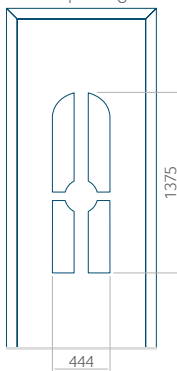

PVC: 570x1650

ALU: 570x1650

WOOD: 570x1650

Maximale afmeting van paneel

PVC: 900x2150

ALU: 1100x2300

WOOD: 840x2240

Paneel 24

ALU: 1100x2300

WOOD: 840x2240

Paneel 25

Ontwerp zonder
RVS-toepassing

Ontwerp met
RVS-toepassing

Minimale paneelafmeting	Maximale afmeting van paneel
PVC: 380x1650	PVC: 900x2150
ALU: 380x1650	ALU: 1100x2300
WOOD: 380x1650	WOOD: 840x2240

Paneel 26

Ontwerp zonder
RVS-toepassing

Ontwerp met
RVS-toepassing

Minimale paneelafmeting	Maximale afmeting van paneel
PVC: 370x1650	PVC: 900x2150
ALU: 370x1650	ALU: 1100x2300
WOOD: 370x1650	WOOD: 840x2240

Paneel 27

Ontwerp zonder
RVS-toepassing

Ontwerp met
RVS-toepassing

Minimale paneelafmeting

PVC: 600x1650

ALU: 600x1650

WOOD: 600x1650

Maximale afmeting van paneel