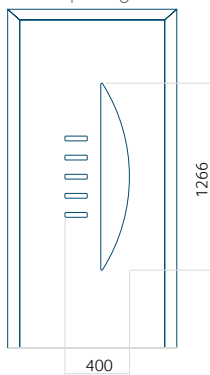

Ontwerp zonder
RVS-toepassing