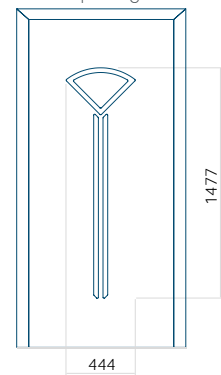

Ontwerp met
RVS-toepassing