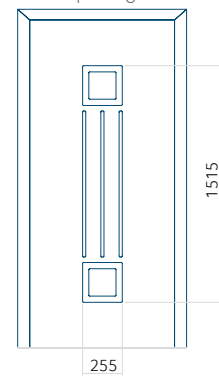

Ontwerp met
RVS-toepassing