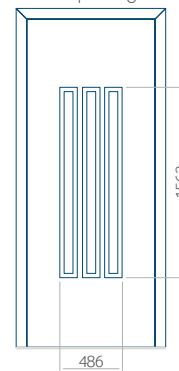

Ontwerp met
RVS-toepassing