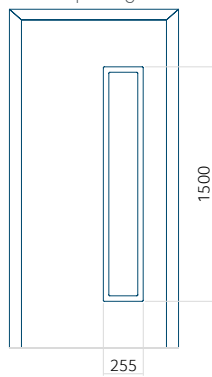

Ontwerp met
RVS-toepassing

Minimale paneelafmeting

PVC: 600x1650

ALU: 600x1650

WOOD: 600x1650

Maximale afmeting van paneel

PVC: 900x2150

ALU: 1100x2300

WOOD: 840x2240