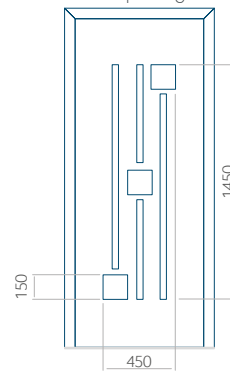

Ontwerp zonder
RVS-toepassing