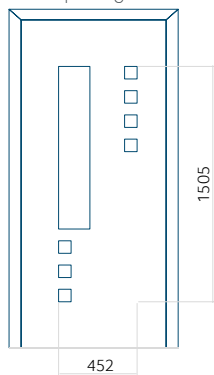

ALU: 1100x2300

WOOD: 840x2240

Paneel 133

Ontwerp zonder RVS-toepassing

Ontwerp met RVS-toepassing

Minimale paneelafmeting	Maximale afmeting van paneel
PVC: 590x1650	PVC: 900x2150
ALU: 590x1650	ALU: 1100x2300
WOOD: 590x1650	WOOD: 840x2240