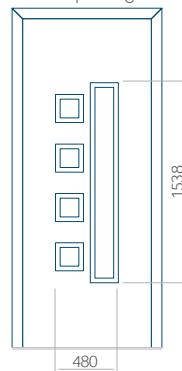

WOOD: 840x2240

Paneel 14

Ontwerp zonder RVS-toepassing

Ontwerp met RVS-toepassing

Minimale paneelafmeting

PVC: 570x1650

ALU: 570x1650

WOOD: 570x1650

Maximale afmeting van paneel

PVC: 900x2150

ALU: 1100x2300

WOOD: 840x2240

Paneel 15

Ontwerp zonder
RVS-toepassing

Ontwerp met
RVS-toepassing

Minimale paneelafmeting