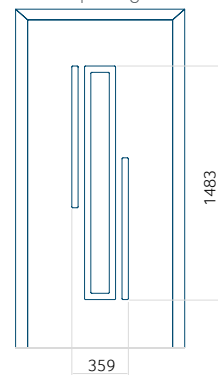

WOOD: 840x2240

Paneel 130

Ontwerp zonder
RVS-toepassing

Ontwerp met
RVS-toepassing

Minimale paneelafmeting

PVC: 570x1650

ALU: 570x1650

WOOD: 570x1650