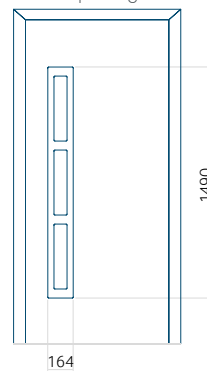

WOOD: 370x1650

Maximale afmeting van paneel

PVC: 900x2150

ALU: 1100x2300

WOOD: 840x2240

Paneel 118

Ontwerp zonder
RVS-toepassing

Ontwerp met
RVS-toepassing