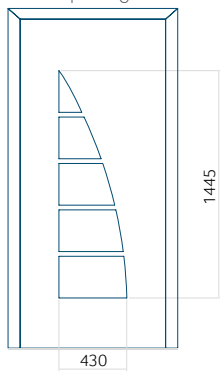

Ontwerp met
RVS-toepassing

Minimale paneelafmeting	Maximale afmeting van paneel
PVC: 370x1650	PVC: 900x2150
ALU: 370x1650	ALU: 1100x2300
WOOD: 370x1650	WOOD: 840x2240

Paneel 55

Ontwerp zonder
RVS-toepassing