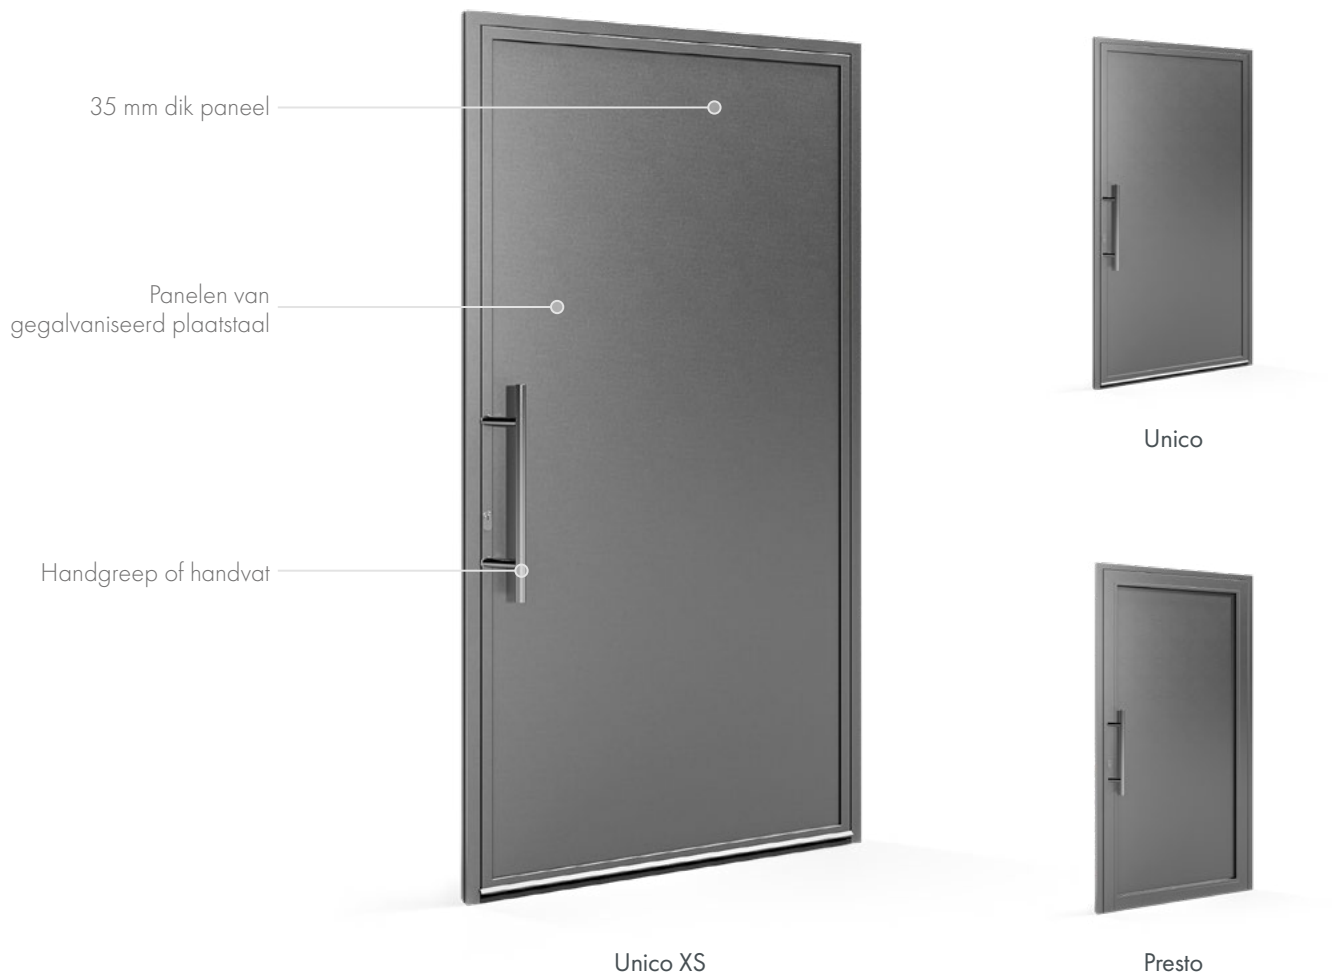

Stalen deuren

Stalen deuren zijn gebaseerd op profielen die ook worden gebruikt in systemen ramen. Ze combineren een opmerkelijk ontwerp met een bovengemiddelde sterkte. Isolatie wordt geleverd door een vulling van XPS-polystyreenschuim of OSB-panelen met verhoogde sterkte. De panelen zijn gemaakt van gegalvaniseerd staal en passen perfect in de minimalistische stijl van hedendaagse architectuur.