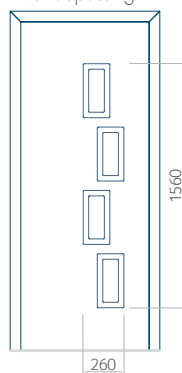

Maximale afmeting van paneel

PVC: 900x2150

ALU: 1100x2300

WOOD: 840x2240

Paneel 79

Ontwerp zonder
RVS-toepassing

Ontwerp met
RVS-toepassing

Minimale paneelafmeting