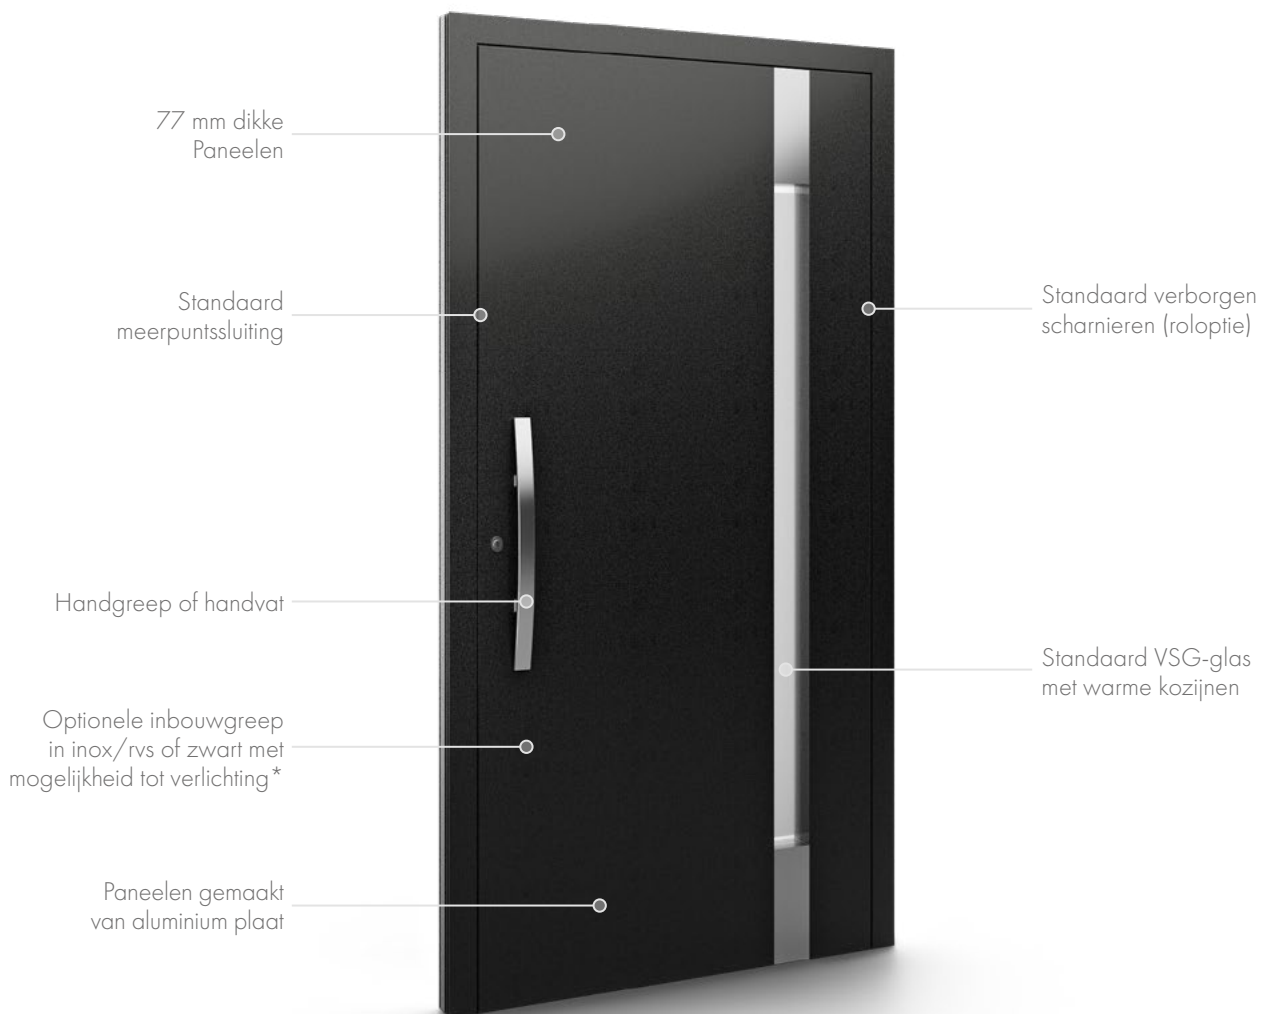

Modellen 40

Technische tekening

Minimale paneelafmeting
PVC: 600x1650

Maximale afmeting van paneel
PVC: 900x2150

Despiro Paneelen

Uiterst duurzaam en elegante voorstellen. Ze voegen prestige toe aan zowel nieuwe ontwikkelingen als gerenoveerde gebouwen. De technologisch geavanceerde vulling zorgt voor betere prestaties en maakt het mogelijk de deuren te gebruiken in projecten die medegefinancierd worden door ecologische fondsen.