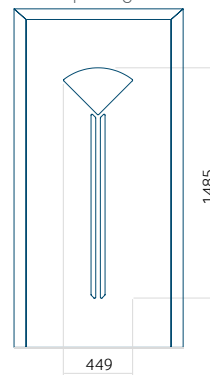

Ontwerp zonder
RVS-toepassing