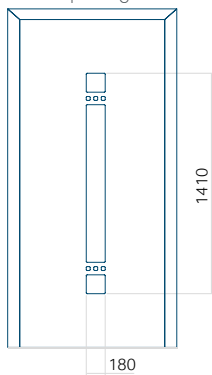

Maximale afmeting van paneel

PVC: 900x2150

ALU: 1100x2300

WOOD: 840x2240

Paneel 115

Ontwerp zonder
RVS-toepassing

Ontwerp met
RVS-toepassing

Minimale paneelafmeting