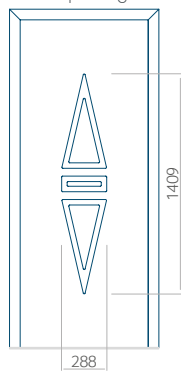

Ontwerp met
RVS-toepassing

Minimale paneelafmeting

PVC: 570x1650

ALU: 570x1650

WOOD: 570x1650

Maximale afmeting van paneel

PVC: 900x2150

ALU: 1100x2300

WOOD: 840x2240