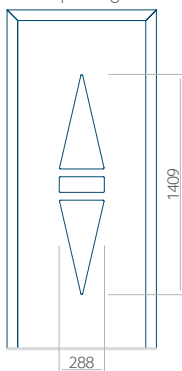

ALU: 390x1650

WOOD: 390x1650

Maximale afmeting van paneel

PVC: 900x2150

ALU: 1100x2300

WOOD: 840x2240

Paneel 105

Ontwerp zonder
RVS-toepassing