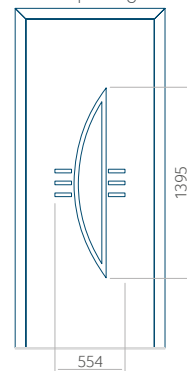

WOOD: 840x2240

Paneel 48

Ontwerp zonder
RVS-toepassing

Ontwerp met
RVS-toepassing

Minimale paneelafmeting

PVC: 640x1650

ALU: 640x1650

WOOD: 640x1650