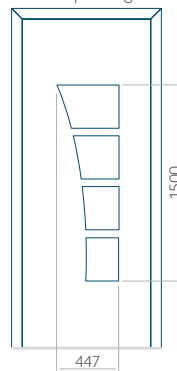

PVC: 900x2150

ALU: 1100x2300

WOOD: 840x2240

Paneel 52

Ontwerp zonder
RVS-toepassing

Ontwerp met
RVS-toepassing

Minimale paneelafmeting

PVC: 620x1650