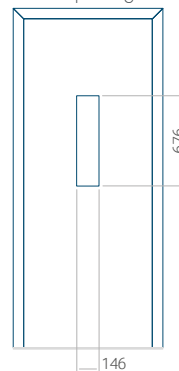

PVC: 570x1650

ALU: 570x1650

WOOD: 570x1650

Maximale afmeting van paneel

PVC: 900x2150

ALU: 1100x2300

WOOD: 840x2240

Paneel 24

Ontwerp zonder
RVS-toepassing

Ontwerp met
RVS-toepassing

Minimale paneelafmeting

PVC: 590x1650

ALU: 590x1650

WOOD: 590x1650

Maximale afmeting van paneel

PVC: 900x2150

ALU: 1100x2300

WOOD: 840x2240

Paneel 25

Ontwerp zonder
RVS-toepassing

Ontwerp met
RVS-toepassing

Minimale paneelafmeting	Maximale afmeting van paneel
PVC: 380x1650	PVC: 900x2150
ALU: 380x1650	ALU: 1100x2300
WOOD: 380x1650	WOOD: 840x2240

Paneel 26

Ontwerp zonder
RVS-toepassing

Ontwerp met
RVS-toepassing

Minimale paneelafmeting	Maximale afmeting van paneel
PVC: 370x1650	PVC: 900x2150
ALU: 370x1650	ALU: 1100x2300
WOOD: 370x1650	WOOD: 840x2240